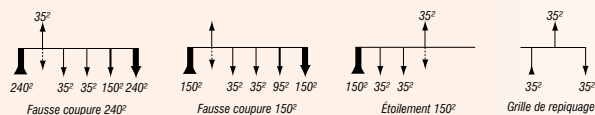

La gamme COFFRETS de branchement et comptage électrique

Coffrets HN 62-S-20

Les coffrets pour l'extérieur sont destinés à recevoir l'ensemble des équipements nécessaires à l'alimentation des maisons individuelles et des lotissements par des branchements souterrains ou aéro-souterrains.

Deux types de branchement :

- monophasé 18 kW maximum,
- triphasé 36 kW maximum.

Ils peuvent servir pour de l'alimentation et du comptage électrique pour des maisons individuelles ou des lotissements.

Cette gamme comprend un coffret, un socle simple ou double, un boîtier de repiquage. Le coffret comporte toujours une cuve, une porte (ouverture à 180°), et une serrure triangulaire (rectangulaire sur demande).

Il peut être équipé de différents types de grilles :

fausse coupure, étoilement, repiquage.

Réalisé en matériau synthétique isolant et auto-extinguible. IP43 suivant NF EN 60529 et IK10.

Fixation du coffret : encastré, sur un socle ou contre un mur.

Fixation du socle : scellement au sol ou dans un mur.

Configuration de branchement

Juxtaposition coffret borne S22 et coffret S20 sur socle.

Normes

Conforme aux spécifications Enedis HN 62-S-20, HN 60-S-01, HN 60-S-02, HN 60-S-03.