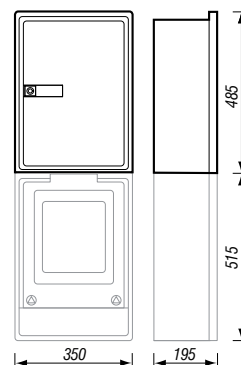

Socle simple avec chapeau de socle S20