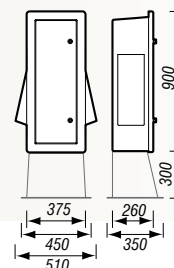

## Armoire forain avec protection générale, sans protection individuelle des départs

Protection générale réalisée par coffret coupe-circuit interrupteur à fusible 200A, entraxe 160 mm.

### Armoire forain 711 ivoire

**Arrivées** 1 en 4x150 mm<sup>2</sup> ou 2 en 4x70 mm<sup>2</sup>.  
**Départs** 4 en 4x35 mm<sup>2</sup> maximum, sur bornes isolées 35 mm<sup>2</sup>.

	Depagne
4 départs, 1 porte lisse	<b>711 014 00</b>
Socle polyester 110 ivoire, 300x450x350	<b>954 210 00</b>
Fixation murale 2 profils en C pour largeur de coffret comprise entre 250/300 mm	<b>954 270 00</b>
poteau feuillard 2 profils en C pour largeur de coffret comprise entre 250/300 mm	<b>954 280 00</b>

### Armoire forain 716 ivoire

**Arrivées** 1 en 4x150 mm<sup>2</sup>.  
**Départs** 8 maximum, sur coupe-circuit tétrapolaire 22x58.

	Depagne
4 départs, 1 porte lisse	<b>716 004 00</b>
5 départs, 1 porte lisse	<b>716 005 00</b>
6 départs, 1 porte lisse	<b>716 006 00</b>
7 départs, 1 porte lisse	<b>716 007 00</b>
8 départs, 1 porte lisse	<b>716 008 00</b>
Socle polyester 130 ivoire, 300x800x370	<b>954 213 00</b>
Fixation murale 2 profils en C pour largeur de coffret comprise entre 650/800 mm	<b>954 272 00</b>
poteau feuillard 2 profils en C pour largeur de coffret comprise entre 650/1000 mm	<b>954 282 00</b>