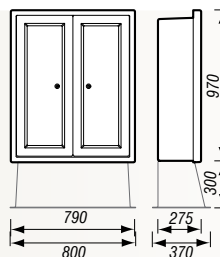

Couleur standard

 Ivoire RAL 1015

Protection IP44, IK10.
Fermeture deux serrures 1/4 de tour triangle cadénassables ou à clé.
Fixations murales en saillie ou encastrées en standard. Sur socle polyester en option.

Armoire forain 731 ivoire

Capacité 2 comptages tétrapolaires ou 3 comptages monophasés.

| | |
|---|-------------------|
| | Depagne |
| 2 portes lisses, 2 compartiments juxtaposés | 731 001 00 |
| Socle polyester 130 ivoire, 300x800x370 | 954 213 00 |