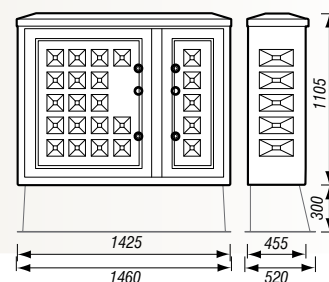

Anti-affiche

Sans plage

Avec plage (emplacement logo)

Armoire forain 735 ivoire

Capacité 6 comptages tétrapolaires ou 9 comptages monophasés.

Capacité de branchement à puissance limitée

Tétrapolaire	6	4	2
Monophasé	3	6	9

Depagne	
2 portes anti-affiche, 2 compartiments juxtaposés	735 001 00
Socle polyester ivoire, 300x1460x520	954 020 00

Armoire forain 738 ivoire

Capacité 6 comptages tétrapolaires ou 9 comptages monophasés.

Capacité de branchement à puissance limitée

Tétrapolaire	6	4	2
Monophasé	3	6	9

Depagne	
2 portes anti-affiche, 2 compartiments juxtaposés	738 001 00
Socle polyester ivoire, 300x1460x520	954 020 00