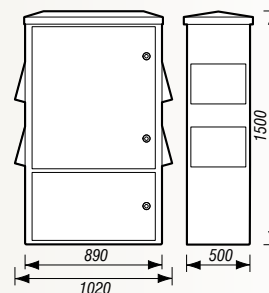

Capacité de branchement à puissance limitée

Tétrapolaire	8	6	4	2
Monophasé	3	6	9	12

Depagne
2 portes lisses, 2 compartiments superposés **733 000 00**