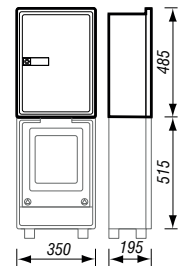

Protection
Fermeture
Fixation du coffret
Fixation du socle

IP43 suivant NF EN 60529 et IK10.
serrure 1/4 de tour triangle cadénassables ou à clé.
encastré, sur un socle ou contre un mur.
scellement au sol ou dans un mur.

Dimensions en mm.

(1) HxLxP : Hauteur x Largeur x Profondeur hors tout

11, chemin de la Dhuy - ZAC de Maupertuis - 38240 Meylan - France

24125-16-A1

Tél. + 33 (0)4 76 42 14 04 - Fax + 33 (0)4 76 42 09 64

www.depagne.fr