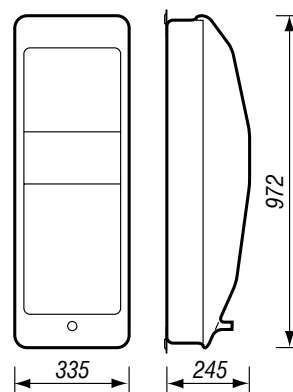

Protection

- Étanchéité : IP 43
- Résistance aux chocs : IK 10

Fermeture

1 serrure 1/4 de tour triangle

Fixation

- Sur poteau feuillard

Spécifications

- Normes : NF C 17-200, NF C 14-100

		Depagne
Coffret S17 type 2 (800x250)	1 porte avec serrure triangle, livré avec 2 pattes de fixation sur poteau feuillard	600 534 00
Kit platine CTBX* nue 800x250x12, livré monté		611 000 00
Fixation murale 2 profils en C pour largeur de coffret comprise entre 250/300 mm		954 270 00