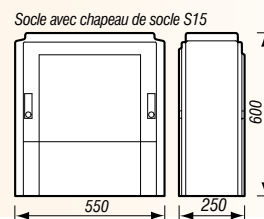

Grilles

		Enedis	Depagne
Grille d'étoilement	150 mm²	69 80 057	674 017 00
Grille de repiquage	S20/S15, 3 arrivées/départs, 1 shunt S23	69 80 492	180 017 00
Grille de fausse-coupure	S20, 150 mm², 700 cycles	69 80 042	674 016 00
	S20, 240 mm², 700 cycles	69 80 043	674 015 00
Kit d'adaptation	dans socle S15 pour grille de fausse-coupure 150 et 240 mm², 700 cycles	69 80 090	904 505 00