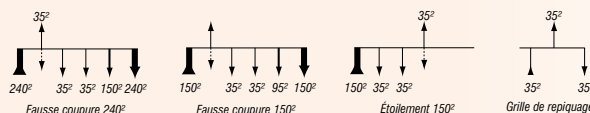

La gamme COFFRETS de branchement et comptage électrique

Coffrets, socles et grilles HN 62-S-15

Ils peuvent servir pour de l'alimentation et du comptage électrique pour des maisons individuelles ou des lotissements.

Les coffrets se composent d'une cuve et d'une porte avec serrure triangulaire.
Fixation : encastré, sur un socle ou contre un mur.

Les socles sont destinés à recevoir les grilles de fausse coupure, d'étoilement et de repiquage :
Fixation : scellement au sol ou dans un mur.

Réalisés en matériau synthétique isolant et auto-extinguible.
IP43 suivant NF EN 60529 et IK 09.

Conforme aux spécifications Enedis, HN 62-S-15, HN 60-S-01, HN 60-S-02, HN 60-S-03.