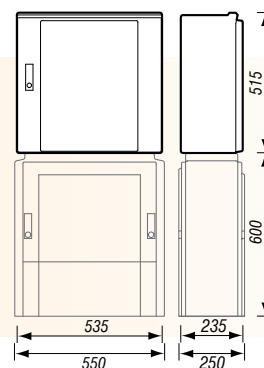

Socles S15 ivoire ou gris

		Enedis	Depagne
Socle S15	ivoire	non équipable ouvrant	69 80 084 304 208 00
		équipable	69 80 086 304 200 00
	gris	non équipable ouvrant	304 208 00 G
		équipable	304 200 00 G
Chapeau de socle S15	ivoire	69 80 087	304 201 00
	gris		304 201 00 G