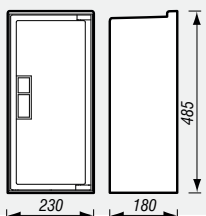

Les coffrets de COMPTAGE prépaiement pour compteur SPLIT triphasé (suite)

Coffret type S22 pour 1 compteur SPLIT triphasé

Coffret type S22 ivoire destiné à recevoir :
- 1 compteur SPLIT triphasé

		Depagne
Coffret type S22 nu	ivoire	Sur devis
	gris	Sur devis
Kit hublot rectangulaire 150x90 mm, livré monté		954 070 00
Fixation poteau pour feuillard (non fourni) et/ou murale, 2 pattes, livré en vrac		954 274 00

1 compteur

Encombrement MAXI pour compteur
hauteur : 340
largeur : 179
profondeur : 138

Coffret type S20 pour 1 compteur SPLIT triphasé

Coffret type S20 ivoire destiné à recevoir :
- 1 compteur SPLIT triphasé,
- 1 compteur SPLIT triphasé
avec 1 disjoncteur modulaire⁽¹⁾