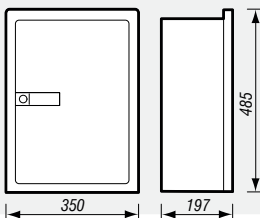

1 compteur

Encombrement MAXI pour compteur
hauteur : 340
largeur : 179
profondeur : 138

Coffret type S20 pour 1 compteur SPLIT triphasé

Coffret type S20 ivoire destiné à recevoir :
- 1 compteur SPLIT triphasé,
- 1 compteur SPLIT triphasé
avec 1 disjoncteur modulaire⁽¹⁾

(1) Equipement supplémentaire possible avec 4 bases coupe-circuit 22x58 ou taille 00

1 compteur

1 compteur,
1 disjoncteur
4 bases CC

Encombrement MAXI pour compteur
hauteur : 340
largeur : 179
profondeur : 138