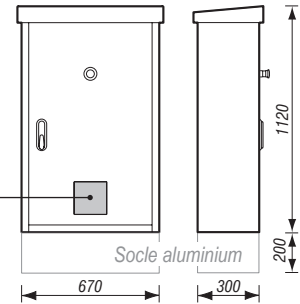

Vue intérieure

1	1	4	741 080 44
0	2	4	741 080 24
0	1	6	741 080 16
0	1	4	741 080 14
0	0	8	741 080 38
Socle aluminium			652 816 00

Esplanade 81 - Armoires aluminium

Prises
EXTÉRIEURES

Equipements :

Prise industrielle inclinée 3P+N+T 63A IP67 protection différentiel 30mA	Prise industrielle inclinée 3P+N+T 32A IP44 protection différentiel 30mA	Prise industrielle inclinée 2P+T 16A IP44 protection différentiel 30mA

Depagne