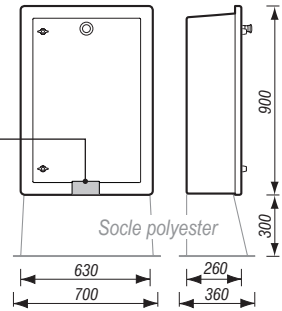

protection différentiel 30mA

Depagne

Trappe passe-câbles

Prises INTÉRIEURES

Vue intérieure

			pour SOCLE			fixation POTEAU/MURALE			ENCASTRABLE		
1	1	4	741 060 44	741 160 44	741 260 44	741 060 44	741 160 44	741 260 44	741 060 44	741 160 44	741 260 44
0	2	4	741 060 24	741 160 24	741 260 24	741 060 24	741 160 24	741 260 24	741 060 24	741 160 24	741 260 24
0	1	6	741 060 16	741 160 16	741 260 16	741 060 16	741 160 16	741 260 16	741 060 16	741 160 16	741 260 16
0	1	4	741 060 14	741 160 14	741 260 14	741 060 14	741 160 14	741 260 14	741 060 14	741 160 14	741 260 14
0	0	8	741 060 38	741 160 38	741 260 38	741 060 38	741 160 38	741 260 38	741 060 38	741 160 38	741 260 38
Socle polyester			954 212 00								