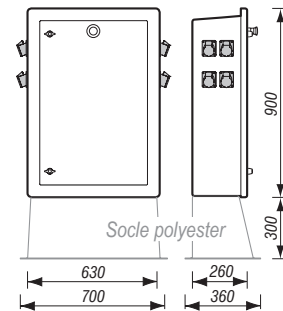

Esplanade 61 - Coffrets polyester

Equipements :

Prise industrielle inclinée
3P+N+T 63A
IP67

protection différentiel 30mA

Prise industrielle inclinée
3P+N+T 32A
IP44

protection différentiel 30mA

Prise industrielle inclinée
2P+T 16A
IP44

protection différentiel 30mA

Depagne

Prises EXTÉRIEURES