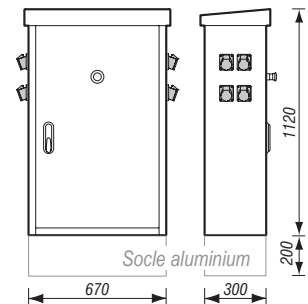

1	1	4	741 081 44
0	2	10	741 081 20
0	2	6	741 081 26
0	2	4	741 081 24
0	0	8	741 081 38
0	0	6	741 081 36
Socle aluminium			652 816 00