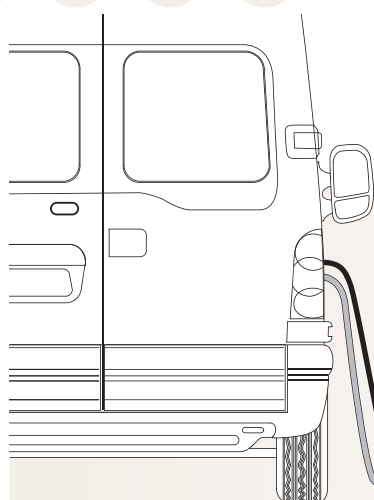

PRODUITS et EQUIPEMENTS

Deux gammes complètes de solutions pour la distribution électrique et/ou d'eau :

- **Sourcinox enterrable** : bornes enterrables
- **Sourcelec forains** : coffrets et armoires