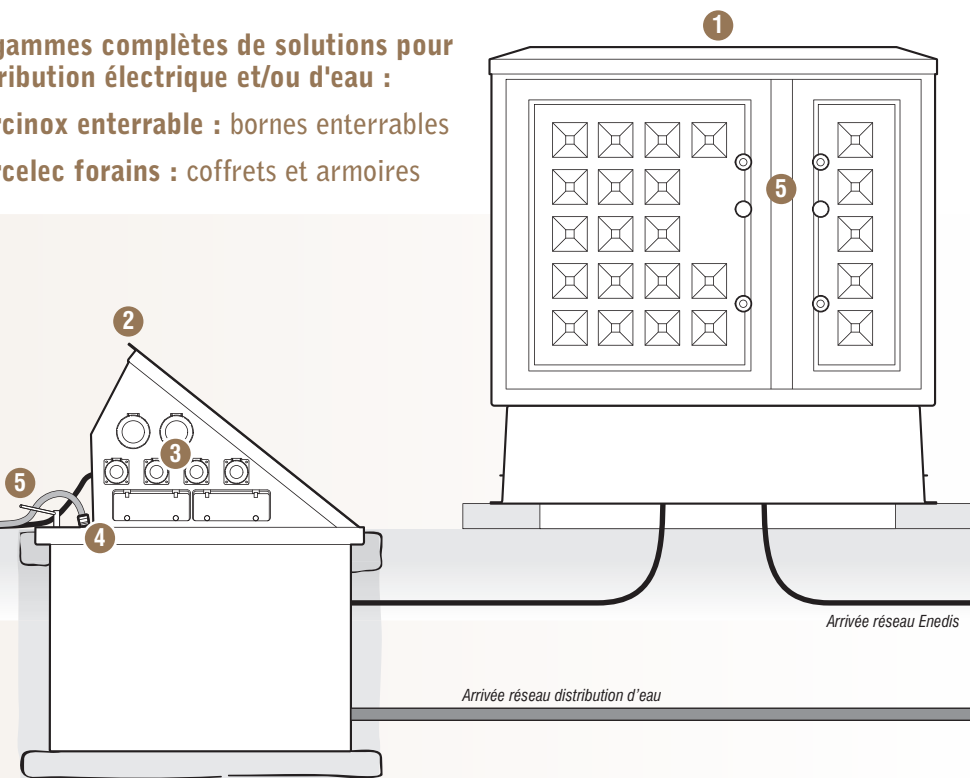

VOS BESOINS

- Distribution énergétique
- Sûreté des installations
- Simplicité d'utilisation et de maintenance
- Personnaliser les produits
- Confort visuel
- Respecter les normes Enedis

Nos bornes enterrables respectent la norme :
"Classes de sollicitation"
NF EN 124

INSTALLATIONS SOURCINOX ENTERRABLE

Mémorial ACTe - Guadeloupe*

Arcachon*

INSTALLATIONS SOURCELEC FORAIN

Enedis - Thionville*

INNOVATION Enedis
Armoire REMBT

Ville de Pont-à-Mousson*

PRODUITS et EQUIPEMENTS

Deux gammes complètes de solutions pour la distribution électrique et/ou d'eau :

- **Sourcinox enterrable** : bornes enterrables
- **Sourcelec forains** : coffrets et armoires

1 Coffrets et armoires de distribution