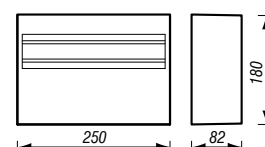

Rail DIN de fixation compteur

	Enedis	Depagne
Rail DIN de fixation 116,5x7,5 mm	44 49 171	910 171 00

Tableaux électriques blanc

Ce coffret permet la réalisation de tableaux de répartition dans les logements individuels ou collectifs. Il est placé à l'intérieur de l'habitation.

Le coffret est réalisé en matière synthétique auto-extinguible.

Deux versions : **1 rangée**, 13 modules de 18 mm,
2 rangées, 26 modules de 18 mm.

Tableau électrique 1 rangée ivoire

	Depagne
Tableau électrique 1 rangée, 1x13 modules (1 module : 18 mm)	500 598 00