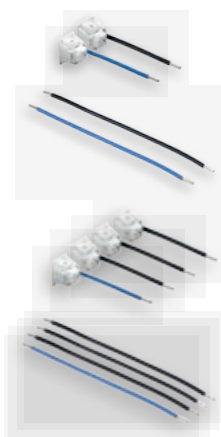

Connecteurs et liaisons

Connecteurs IP2X à perforation d'isolant avec tête ruptible. Ils intègrent les liaisons cuivre 16 mm² permettant indifféremment le raccordement d'un compteur CBE ou Linky.

Capacités de raccordement des câbles d'arrivée :

- conducteurs câblés à âme cuivre ou aluminium : 10 à 35 mm²,
- conducteurs massifs à âme aluminium : 16 à 35 mm².

		Depagne
Ensemble monophasé	4 connecteurs de raccordement à perforation d'isolant	359 282 00
Ph+N 16 mm ²	4 liaisons compteur-disjoncteur	909 500 60
Ensemble triphasé	4 connecteurs de raccordement à perforation d'isolant	359 282 40
3 Ph+N 16 mm ²	4 liaisons compteur-disjoncteur	909 500 80

Embouts EBCP et EBCD

EBCP : embouts à perforation d'isolant pour conducteurs cuivre ou aluminium à âme câblée ou massive de section maximum 35 mm². Ils s'utilisent pour le raccordement du câble d'arrivée sur les bornes de l'appareillage (compteur électronique...).

EBCD : embouts pour conducteurs dénudés cuivre ou aluminium à âme câblée de section maximum 35 mm². Ils s'utilisent pour le raccordement du câble d'arrivée sur les bornes de l'appareillage (compteur électronique...).