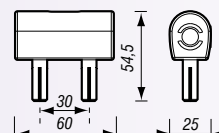

Adaptateurs sur socle à broches pour cartouche fusible cylindrique

Adaptateur sur socle à broches 14x51 noir

	Enedis	Depagne
Adaptateur 14x51	69 41 165	905 413 00

Adaptateur sur socle à broches 22x58 noir