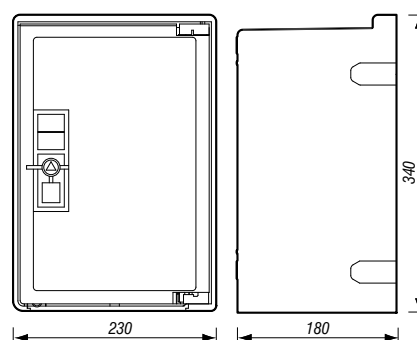

Les COFFRETS extérieurs de raccordement et de protection

Coffret S22 ivoire

Coffret prévu pour être fixé sur façade en saillie ou encastré, sur une console d'éclairage, sur un poteau bois ou béton.

Enveloppe composite en polyester.
Haute résistance aux contraintes mécaniques.
Possibilité d'encastrement.
Fermeture par vis triangulaire de 11 mm.
Normes NF C 17-200, NF C 15-100.
Protection : IP44, IK07, classe II ☐.

Couleur standard  Ivoire RAL 1015

			Depagne
Coffret simple S22	4 bornes 3x25 mm ² + 1 coupe-circuit Ph+N	180 360 00	
Fixation poteau pour feuillard (non fourni) et/ou murale, 2 pattes, livré en vrac		954 274 00	
Kit fixation poteau pour feuillard (non fourni) et/ou murale, 2 pattes, livré monté		954 274 01	