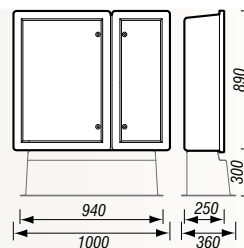

Sourcelec forain 732 ivoire

Capacité 3 comptages tétrapolaires + 1 comptage monophasé.

Depagne

2 portes lisses, 2 compartiments juxtaposés **732 001 00**

Socle polyester 180 ivoire, 300x940x360 **954 218 00**