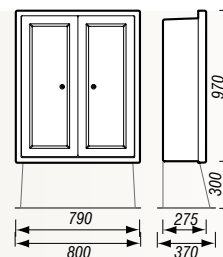

murales en saillie ou encastrées en standard. Sur socle polyester en option.

Sourcelec forain 731 ivoire

Capacité 2 comptages tétrapolaires ou 3 comptages monophasés.

Depagne

2 portes lisses, 2 compartiments juxtaposés **731 001 00**

Socle polyester 130 ivoire, 300x800x370 **954 213 00**

Sourcelec forain 732 ivoire

Capacité 3 comptages tétrapolaires + 1 comptage monophasé.

Depagne

2 portes lisses, 2 compartiments juxtaposés **732 001 00**