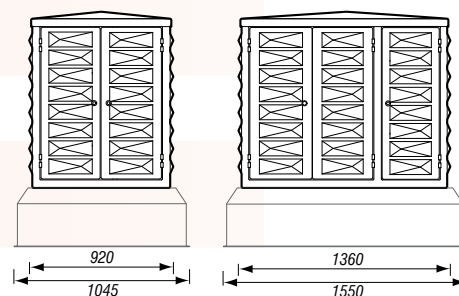

### Armoires Chartreuse 1 module, 4 faces anti-affiche

| HxLxP <sup>(1)</sup> | HxLxP <sup>(1)</sup> utile     | Depagne                   |
|----------------------|--------------------------------|---------------------------|
| 1125x540x410         | 1030x485x310                   | 1 porte <b>605 426 00</b> |
| 375x660x553          | soacle polyester 1 module gris | <b>954 810 00 G</b>       |

### Armoires Chartreuse 2 modules, 4 faces anti-affiche

| HxLxP <sup>(1)</sup> | HxLxP <sup>(1)</sup> utile      | Depagne                    |
|----------------------|---------------------------------|----------------------------|
| 1125x920x410         | 1030x885x310                    | 2 portes <b>605 427 00</b> |
| 375x1045x553         | soacle polyester 2 modules gris | <b>954 811 00 G</b>        |