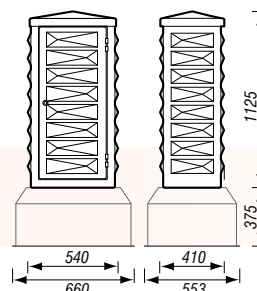

### Armoires Chartreuse 1 module, 4 faces anti-affiche

| HxLxP <sup>(1)</sup> | HxLxP <sup>(1)</sup> utile     | Depagne                   |
|----------------------|--------------------------------|---------------------------|
| 1125x540x410         | 1030x485x310                   | 1 porte <b>605 426 00</b> |
| 375x660x553          | soacle polyester 1 module gris | <b>954 810 00 G</b>       |

### Armoires Chartreuse 2 modules, 4 faces anti-affiche

| HxLxP <sup>(1)</sup> | HxLxP <sup>(1)</sup> utile      | Depagne                    |
|----------------------|---------------------------------|----------------------------|
| 1125x920x410         | 1030x885x310                    | 2 portes <b>605 427 00</b> |
| 375x1045x553         | soacle polyester 2 modules gris | <b>954 811 00 G</b>        |

(1) HxLxP : Hauteur x Largeur x Profondeur en mm.