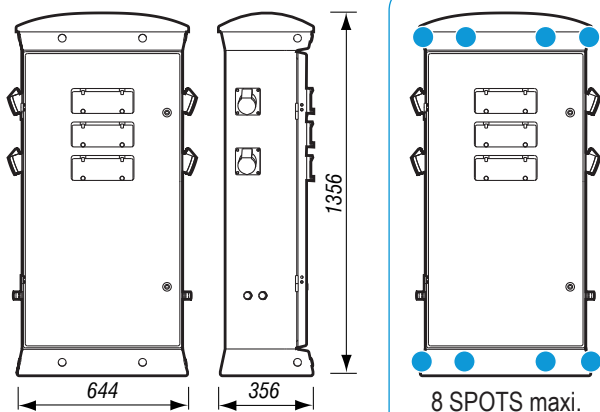

Les BORNES de distribution

Sourcelec RIVAGE 788

Borne Sourcelec destinée à une utilisation dans les Marinas et ports de plaisance. Elle permet la distribution simultanée en électricité, eau et réseau Internet.

Ergonomie

- Accessibilité et maintenance aisée
- 4 prises et 4 sorties d'eau maximum
- position sur les côtés

Éclairage & balisage

Economique d'énergie :

- Consommation :
 - 4W / Lamped
 - 0.3W / Spot
- Alimentation :
 - 230Vac intégrée pour Lamped
 - 12V pour Spot