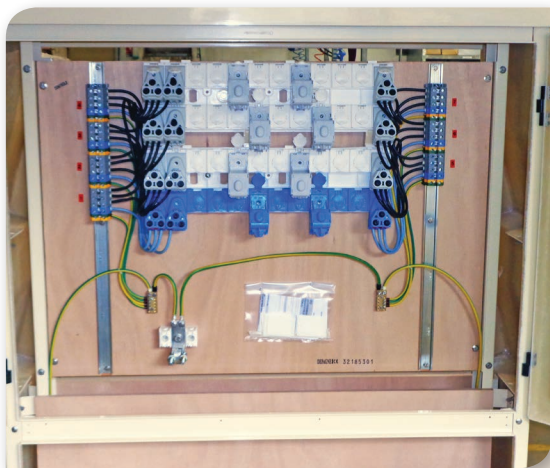

Partie basse (sur platine CTBX) :

- Brides de maintien de câbles

Equipements

Autres configurations et équipements possibles, type prises de courant intérieures avec trappes passe-câble, contactez notre service commercial pour une étude complète de vos projets.