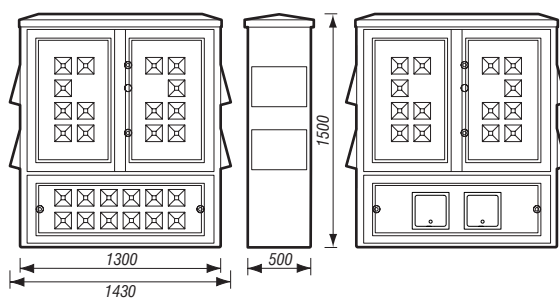

Armoire DOUBLE face

Armoire 6 portes :

- 2 double-portes avant et arrière
- 2 portes simple avant et arrière

Sorties de câbles départs :

- Branchement à puissance limitée, auvents latéraux
- Branchement à puissance surveillée, trappes sur porte basse

Dimensions en mm.

Face avant : Branchements à puissance limitée (tarif bleu)

Partie haute (sur platine CTBX) :

- Jeu de barres REMBT 12 plages interchangeable
- Alimentation réseau central sur connecteur RRD 50 à 240 mm²
- Branchements à puissance limitée, modules de repiquage et borniers tétrapolaires 35 mm²
- Borniers de terre