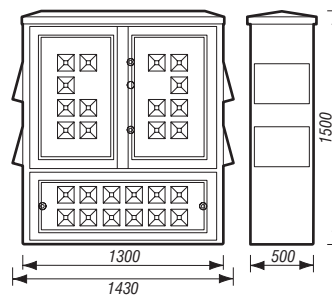

Armoire SIMPLE face

Armoire 3 portes :

- 1 double-porte avant
- 1 porte simple avant

Sorties de câbles départs :

- Branchement à puissance limitée, auvents latéraux

Dimensions en mm.

Face avant : Branchements à puissance limitée (tarif bleu)

Partie haute (sur platine CTBX) :

- Jeu de barres REMBT 12 plages interchangeables
- Alimentation réseau central sur connecteur RRD 50 à 240 mm²
- Départ réseau sur connecteur RRD 50 à 240 mm², (raccordement type fausse coupure)
- Branchements à puissance limitée, modules de repiquage et borniers tétrapolaires 35 mm²
- Borniers de terre